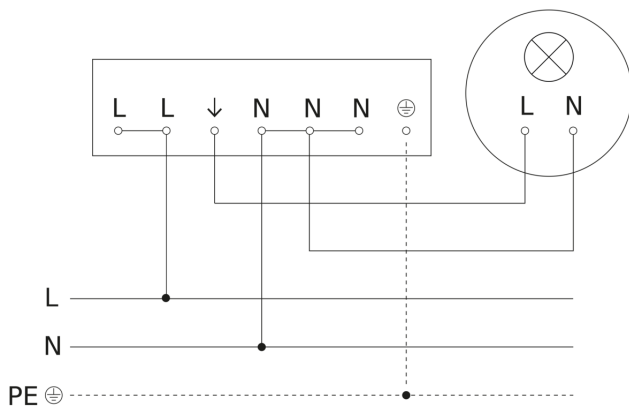

Präsenzmelder - Professional Line

IS 3360

COM1 - Aufputz rund weiß

EAN 4007841 033446

Art.-Nr. 033446

IS 3360

COM1 - Aufputz rund weiß

EAN 4007841 033446

Art.-Nr. 033446

Schaltplan

Schaltplan Vernetzung mehrerer Sensoren

IS 3360

COM1 - Aufputz rund weiß
EAN 4007841 033446
Art.-Nr. 033446

Schaltplan Anschluss über Serienschalter für Hand- und Automatik-Betrieb

Schaltplan Anschluss über einen Wechselschalter für Dauerlicht- und Automatik-Betrieb