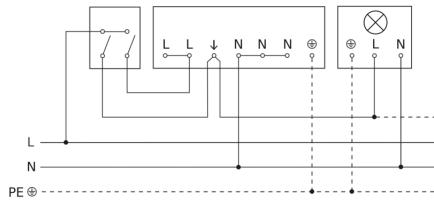

Art.-Nr. 033446

Schaltplan

Schaltplan Vernetzung mehrerer Sensoren

IS 3360

COM1 - Aufputz rund weiß
EAN 4007841 033446
Art.-Nr. 033446

Schaltplan Anschluss über Serienschalter für Hand- und Automatik-Betrieb

Schaltplan Anschluss über einen Wechselschalter für Dauerlicht- und Automatik-Betrieb