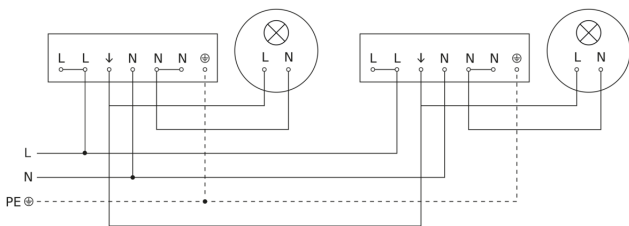

Präsenzmelder - Professional Line

IS 3360

COM1 - Aufputz rund weiß

EAN 4007841 033446

Art.-Nr. 033446

IS 3360

COM1 - Aufputz rund weiß

EAN 4007841 033446

Art.-Nr. 033446

Schaltplan

Schaltplan Vernetzung mehrerer Sensoren

IS 3360

COM1 - Aufputz rund weiß
EAN 4007841 033446
Art.-Nr. 033446

Schaltplan Anschluss über Serienschalter für Hand- und Automatik-Betrieb

Schaltplan Anschluss über einen Wechselschalter für Dauerlicht- und Automatik-Betrieb